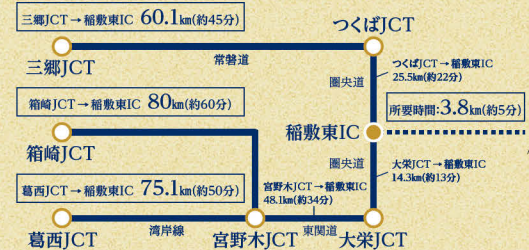

Athletic Garden Golf Club Access Map

🚗 お車でお越しの方

🚆 電車でお越しの方

ATHLETIC GARDEN GOLF CLUB

アスレチックガーデンゴルフ倶楽部

〒300-0616 茨城県稲敷市市大沼402

TEL.0299-79-1100 FAX.0299-79-1116

http://www.athletic-golf.co.jp アスレチックGC