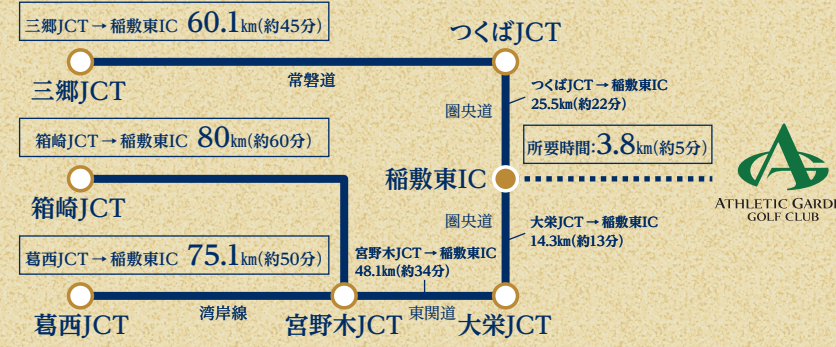

Athletic Garden Golf Club Access Map

🚗 お車でお越しの方

🚆 電車でお越しの方

アスレチックガーデンゴルフ倶楽部

〒300-0616 茨城県稲敷市東大沼402

TEL.0299-79-1100 FAX.0299-79-1116

<http://www.athletic-golf.co.jp> アスレチックGC

ATHLETIC GARDEN GOLF CLUB